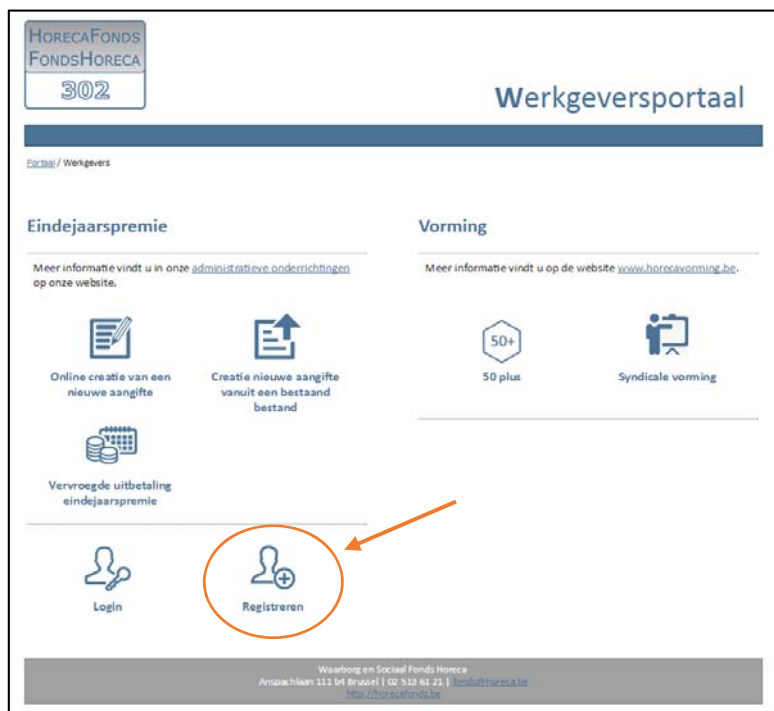

Registratie op de portaal-site van het Horecafonds

- 1) Op de site <https://portaal.horeca.be> klikt u op het vak “Werkgevers”

- 2) Om verder te kunnen gaan, dient u zich eerst te registreren met uw e-code

3) U ziet volgend scherm:

HORECAFONDS
FONDSHORECA
302

Werkgeversportaal

Portaal / Registratie

Registreer u met uw E-code

U ontving van het Horecafonds een schrijven met daarin een **E-code** en een **wachtwoord** waarmee u zich kan registreren op de portaal-site van het Horecafonds. Het e-mailadres dat u opgeeft wordt uw gebruikersnaam op deze portaal-site. Het Horecafonds zal dit e-mailadres ook gebruiken voor communicatie met uw bedrijf. Dit e-mailadres wordt niet doorgegeven aan derden en zal niet gebruikt worden voor publicitaire doeleinden.